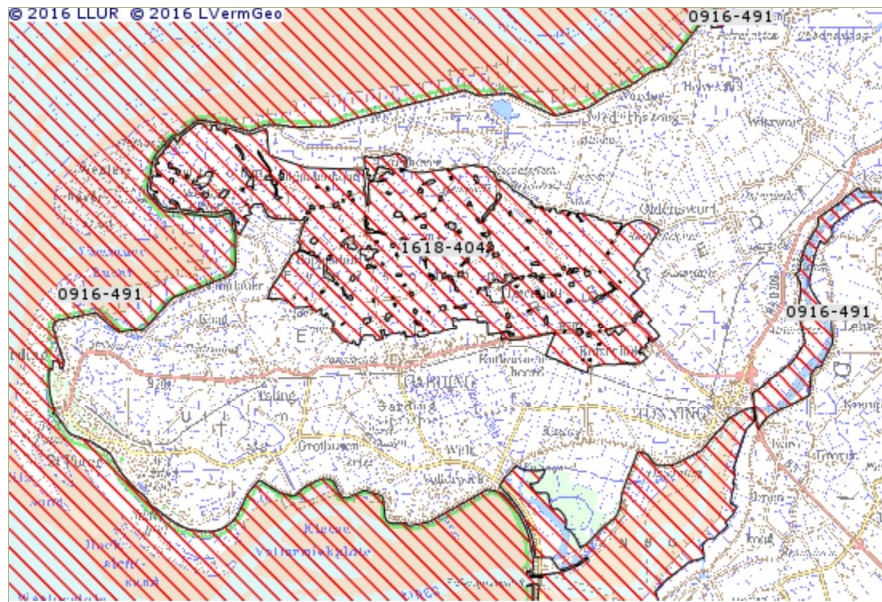

Landwirtschafts- und Umweltatlas

Legende

- EU-Vogelschutzgebiete
- TK200 in Farbe
- Land